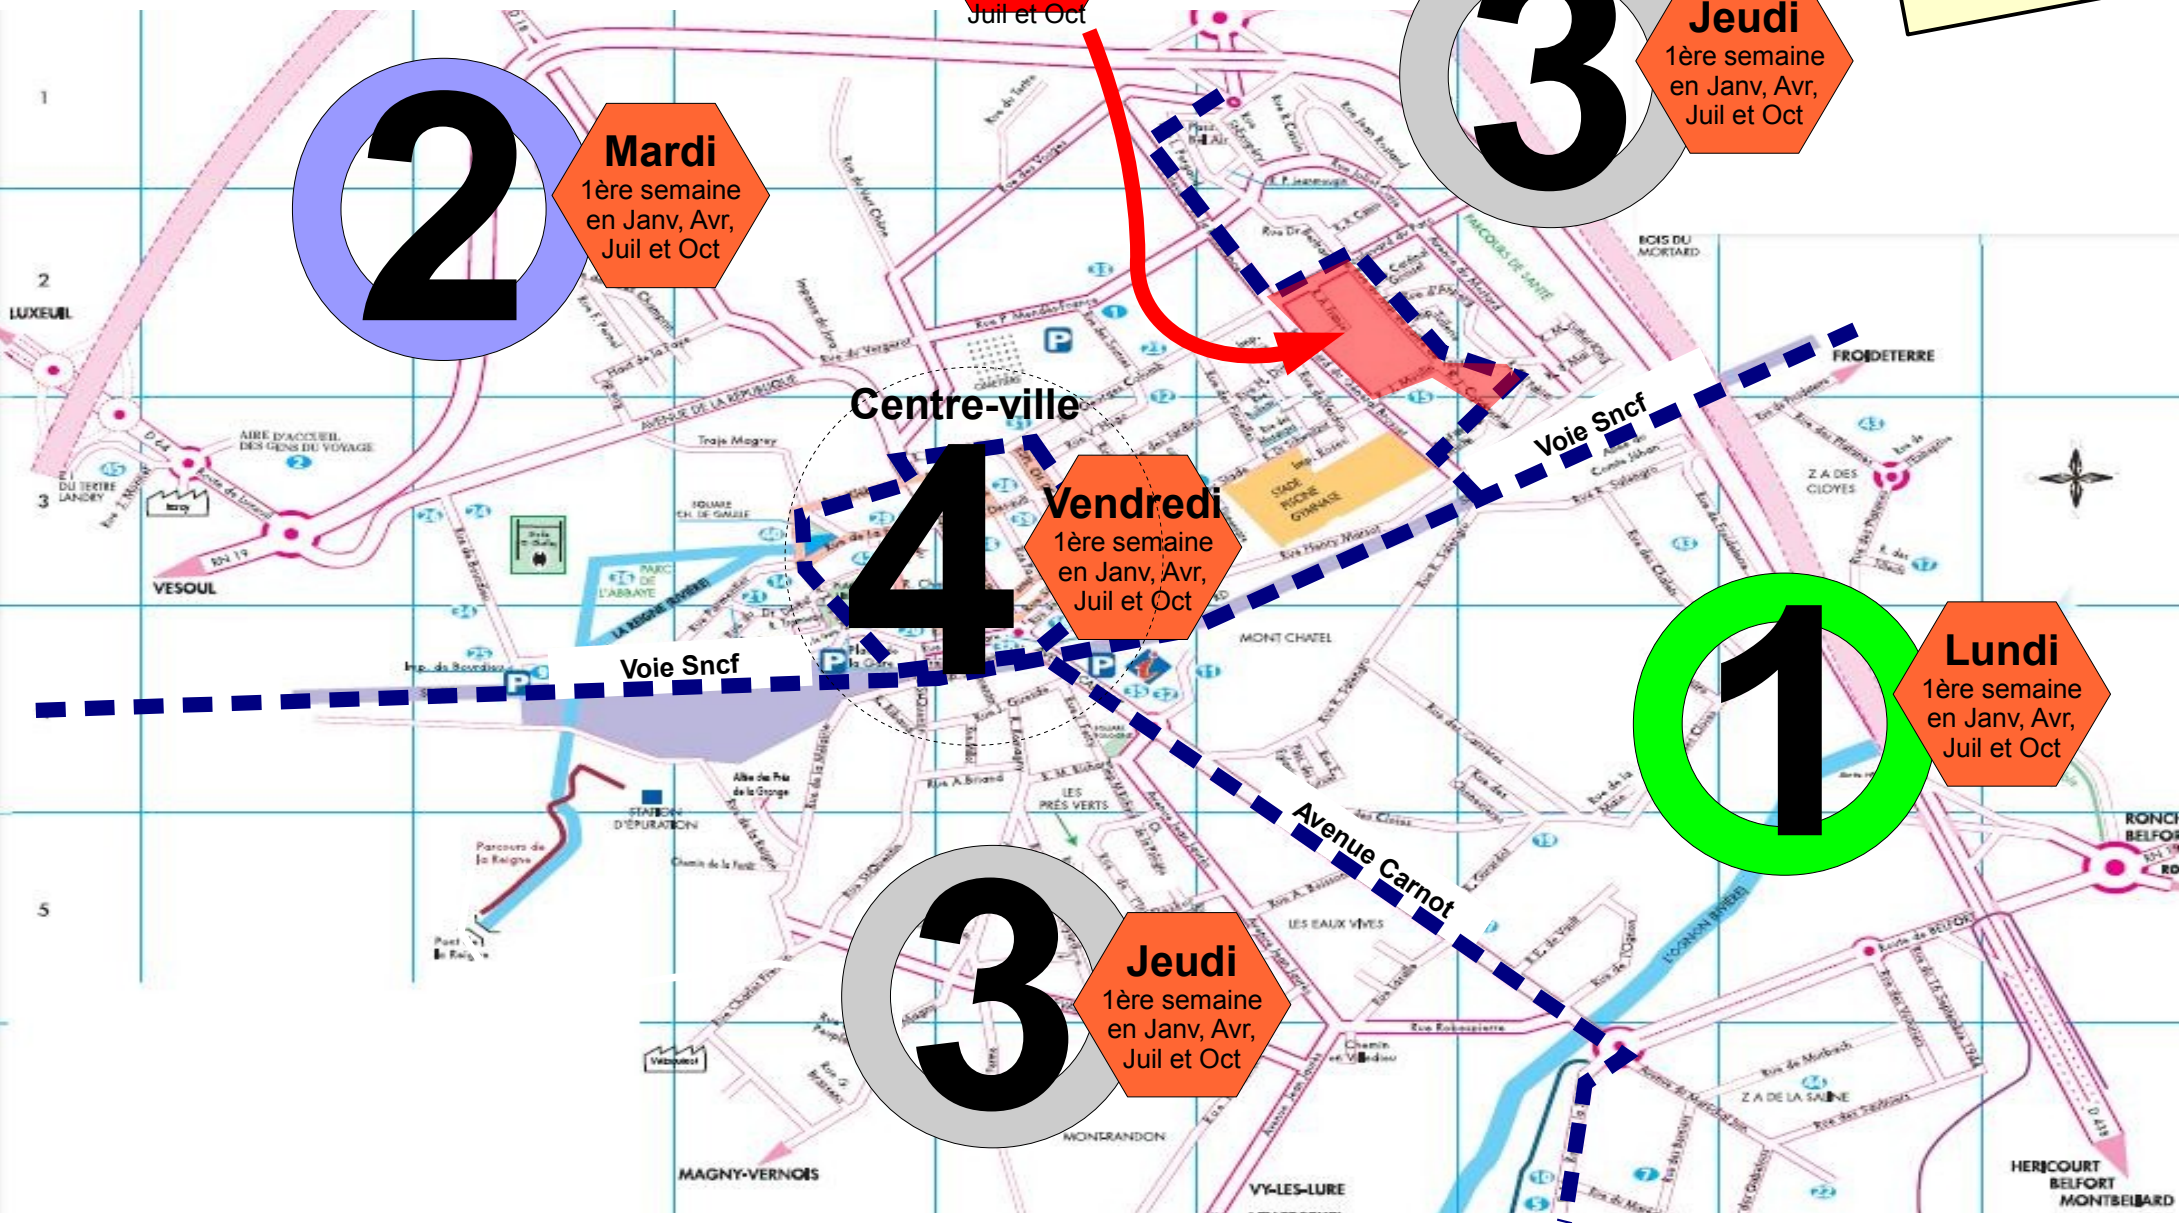

**Communauté de Communes du Pays de Lure**

Za de la Saline – Rue des Berniers

BP 50 – 70204 Lure Cedex

03 84 89 00 30

[www.pays-de-lure.fr](http://www.pays-de-lure.fr)

**Légende :**  
  
**Encombrants**

**HLM MORTARD :**  
**Mercredi**  
 1ère semaine en Janv, Avr, Juil et Oct

**3**

**Jeudi**  
 1ère semaine en Janv, Avr, Juil et Oct

Centre-ville

Voie Sncf

Voie Sncf

Avenue Carnot

HERICOURT BELFORT  
 MONTBEillard

1

2  
LUXEUIL

3  
VESOUL

5

MAGNY-VERNOIS

MONRANDON

VY-LES-LURE

RONCH BELFORT

Z.A. DE LA SALINE

Parcours de la Reigne

Allee de la Grange

Allee de la Grange

Allee de la Grange

Allee de la Grange

Allee de la Grange

Allee de la Grange

Allee de la Grange